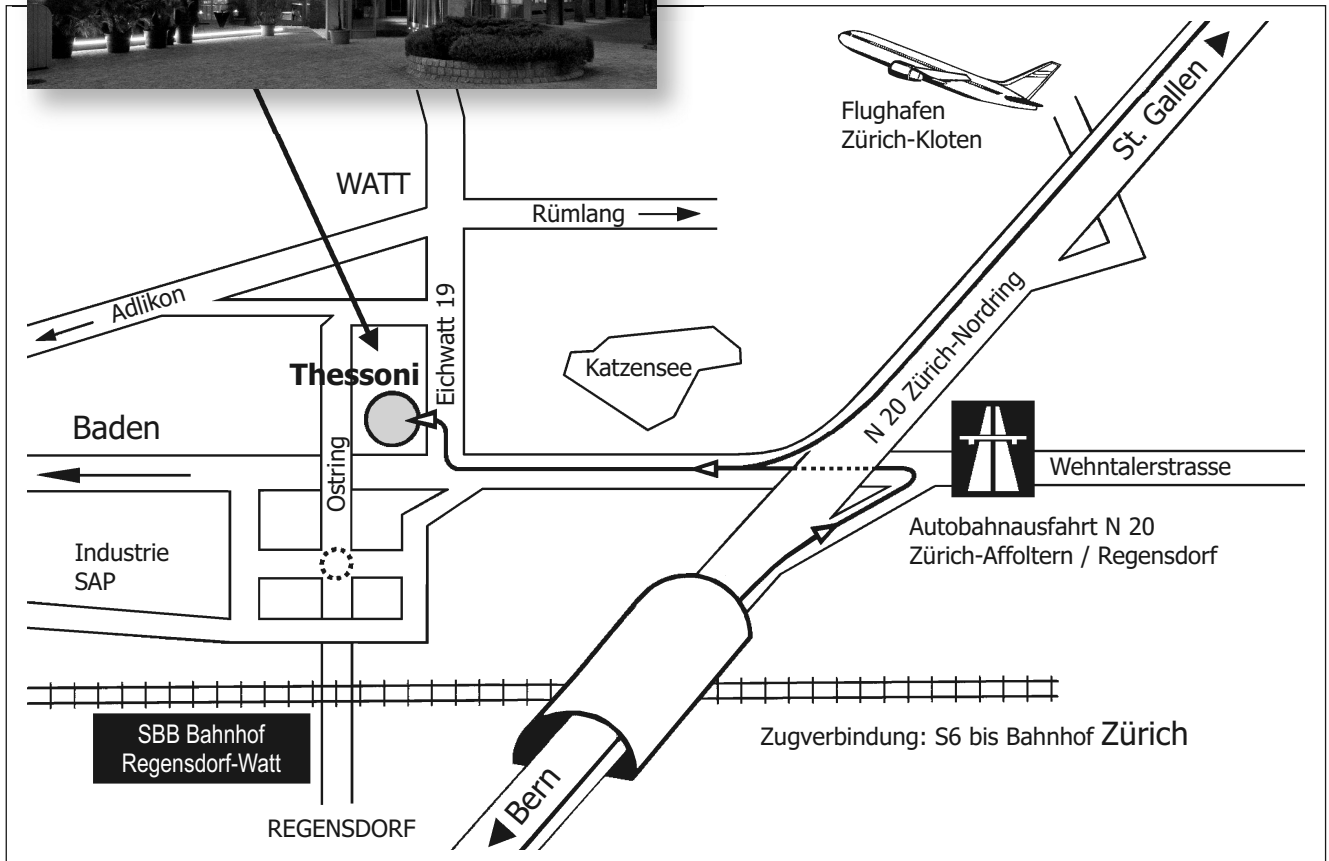

Verkehrslage Traffic situation

Verkehrslage

2 km von der Autobahnausfahrt «Affoltern/Regensdorf» der Auto-bahn N20 entfernt, unmittelbar nach dem Katzensee-Waldgebiet rechts abbiegen. Richtungsweiser «Trockenloo» Dorfstrasse 20.
5 Gehminuten vom Bahnhof Regensdorf entfernt.

Zugverbindung:

S-Bahn 6 in 15 Minuten bis zum Hauptbahnhof Zürich.

Regensdorf-Watt – Zürich

Werktags: Jede Stunde um '11 und '41 Minuten nach
Wochenende: Jede Stunde um '41 Minuten nach

Zürich – Regensdorf-Watt

Werktags: Jede Stunde um '02 und '32 Minuten nach
Wochenende: Jede Stunde um '02 Minuten nach

Traffic situation

2 km distance from highway exit «Affoltern/Regensdorf», highway A20. Drive past the «Katzensee» and turn right immediately after.
Follow the sign «Trockenloo» Dorfstrasse 20.
5 minutes walking distance from the station Regensdorf/Watt.

By rail:

Train S 6 in 15 minutes to Zürich main station.

Regensdorf-Watt – Zürich

Weekdays: every hour 11 and 41 minutes past
Weekends: every hour 41 minutes past

Zürich – Regensdorf-Watt

Weekdays: every hour 2 and 32 minutes past
Weekends: every hour 2 minutes past